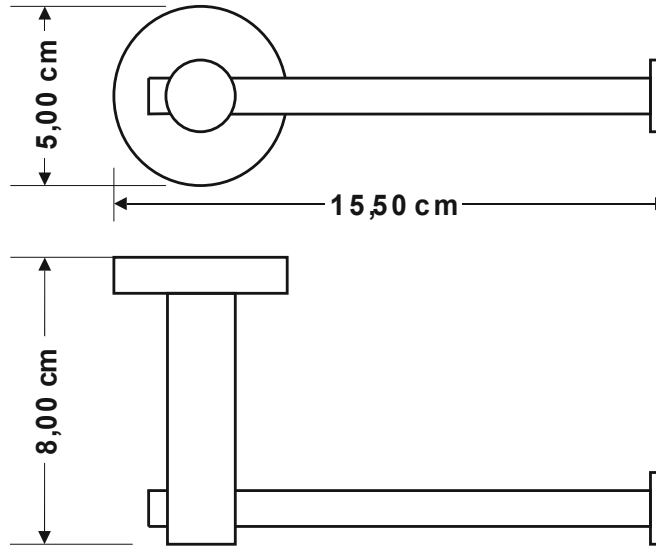

Twist

Code : 14306
Toilet Roll Holder

SANCO[®]

KATSIERIS BROS S.A.

Industry Bathroom accessories, Design & Manufacturing

Koropi Industrial Region,
Loc: Poka 194 00, Koropi P.O. 27,
Athens-Greece

tel.: +30 210 6627500
fax : +30 210 6626830
www.sanco.gr - info@sanco.gr